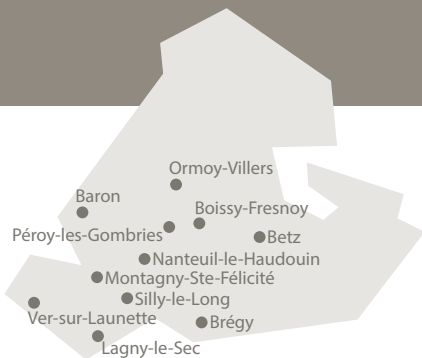

DÉCHETS RECYCLABLES
(emballages plastiques, métalliques, cartons et papiers)

ORDURES MÉNAGÈRES

DÉCHETS DE JARDIN
Collecte le matin
240 litres max. ou
3 fagots de 25 kg

Noël : collecte des sapins naturels et sans sac le matin, jours des déchets verts 2ème semaine de janvier

Baron
Betz
Boissy-Fresnoy
Brégy
Lagny-le-Sec
Montagny-Sainte-Félicité
Nanteuil-le-Haudouin
Ormy-Villers
Péroy-les-Gombries
Ver-sur-Launette
Silly-le-Long

MINI BENNE
COLLECTE D'APRÈS-MIDI

COLLECTE DÉCHETS VERTS

ORMOY-VILLERS :
lundi du 18 mars au
18 novembre

BARON, BETZ, LAGNY-LE-SEC, MONTAGNY-SAINTE-FÉLICITÉ, PÉROY-LES-GOMBRIES : mardi
du 19 mars au 19 novembre

BRÉGY, NANTEUIL-LE-HAUDOUIN, VER-SUR-LAUNETTE : jeudi
du 21 mars au 21 novembre

BOISSY-FRESNOY :
vendredi du 22 mars au
22 novembre

JANVIER	FÉVRIER	MARS	AVRIL	MAI	JUIN	JUILLET	AOÛT	SEPTEMBRE	OCTOBRE	NOVEMBRE	DÉCEMBRE
M 1	V 1	V 1	L 1 ●	M 1	S 1	L 1 ●	J 1 ●	D 1	M 1	V 1	D 1
M 2	S 2	S 2	M 2	J 2 PAS DE COLLECTE	D 2	M 2	V 2	L 2 ●	M 2	S 2	L 2 ●
J 3 PAS DE COLLECTE	D 3	D 3	M 3	V 3 ▲	L 3 ●	M 3	S 3	M 3	J 3 ●	D 3	M 3
V 4 ▲	L 4 ●	L 4 ●	J 4 ●	S 4	M 4	J 4 ●	D 4	M 4	V 4	L 4 ●	M 4
S 5	M 5	M 5	V 5	D 5	M 5	V 5	L 5 ●	J 5 ●	S 5	M 5	J 5 ●
D 6	M 6	M 6	S 6	L 6 ●	J 6 ●	S 6	M 6	V 6	D 6	M 6	V 6
L 7 ●	J 7 ●	J 7 ●	D 7	M 7	V 7	D 7	M 7	S 7	L 7 ●	J 7 ●	S 7
M 8	V 8	V 8	L 8 ●	M 8	S 8	L 8 ●	J 8 ●	D 8	M 8	V 8	D 8
M 9	S 9	S 9	M 9	J 9 ●	D 9	M 9	V 9	L 9 ●	M 9	S 9	L 9 ●
J 10 ●	D 10	D 10	M 10	V 10	L 10 ●	M 10	S 10	M 10	J 10 ●	D 10	M 10
V 11	L 11 ●	L 11 ●	J 11 ●	S 11	M 11	J 11 ●	D 11	M 11	V 11	L 11 ●	M 11
S 12	M 12	M 12	V 12	D 12	M 12	V 12	L 12 ●	J 12 ●	S 12	M 12	J 12 ●
D 13	M 13	M 13	S 13	L 13 ●	J 13 ●	S 13	M 13	V 13	D 13	M 13	V 13
L 14 ●	J 14 ●	J 14 ●	D 14	M 14	V 14	D 14	M 14	S 14	L 14 ●	J 14 ●	S 14
M 15	V 15	V 15	L 15 ●	M 15	S 15	L 15 ●	J 15 ●	D 15	M 15	V 15	D 15
M 16	S 16	S 16	M 16	J 16 ●	D 16	M 16	V 16	L 16 ●	M 16	S 16	L 16 ●
J 17 ●	D 17	D 17	M 17	V 17	L 17 ●	M 17	S 17	M 17	J 17 ●	D 17	M 17
V 18	L 18 ●	L 18 ●	J 18 ●	S 18	M 18	J 18 ●	D 18	M 18	V 18	L 18 ●	M 18
S 19	M 19	M 19	V 19	D 19	M 19	V 19	L 19 ●	J 19 ●	S 19	M 19	J 19 ●
D 20	M 20	M 20	S 20	L 20 ●	J 20 ●	S 20	M 20	V 20	D 20	M 20	V 20
L 21 ●	J 21 ●	J 21 ●	D 21	M 21	V 21	D 21	M 21	S 21	L 21 ●	J 21 ●	S 21
M 22	V 22	V 22	L 22 ●	M 22	S 22	L 22 ●	J 22 ●	D 22	M 22	V 22	D 22
M 23	S 23	S 23	M 23	J 23 ●	D 23	M 23	V 23	L 23 ●	M 23	S 23	L 23 ●
J 24 ●	D 24	D 24	M 24	V 24	L 24 ●	M 24	S 24	M 24	J 24 ●	D 24	M 24
V 25	L 25 ●	L 25 ●	J 25 ●	S 25	M 25	J 25 ●	D 25	M 25	V 25	L 25 ●	M 25
S 26	M 26	M 26	V 26	D 26	M 26	V 26	L 26 ●	J 26 ●	S 26	M 26	J 26 PAS DE COLLECTE
D 27	M 27	M 27	S 27	L 27 ●	J 27 ●	S 27	M 27	V 27	D 27	M 27	V 27 ▲
L 28 ●	J 28 ●	J 28 ●	D 28	M 28	V 28	D 28	M 28	S 28	L 28 ●	J 28 ●	S 28
M 29	V 29	V 29	L 29 ●	M 29	S 29	L 29 ●	J 29 ●	D 29	M 29	V 29	D 29
M 30	S 30	S 30	M 30	J 30 ●	D 30	M 30	V 30	L 30 ●	M 30	S 30	L 30 ●
J 31 ●	D 31	D 31	V 31	V 31	M 31	S 31	S 31	J 31 ●	J 31 ●	M 31	M 31

▲ Attention! Décalages des déchets recyclables aux 4 janvier, 3 mai et 27 décembre.